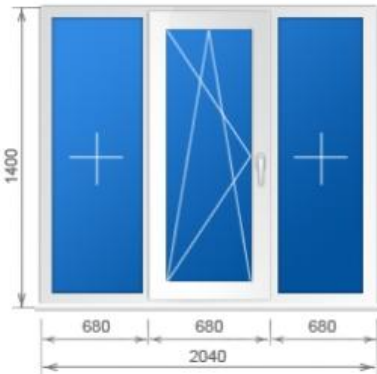

Микропроветривание, блокиратор ошибочного открывания, ПДС

		СПД 36 мм: 4M1-12-4M1-12-4M1
<i>KBE Expert 70 мм (5 кам)</i>	ROTO NT	<b>7 800,00</b>

		СПД 36 мм: 4M1-12-4M1-12-4M1
<i>KBE Expert 70 мм (5 кам)</i>	ROTO NT	<b>9 360,00</b>