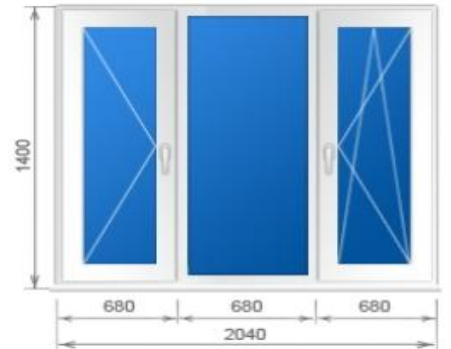

Микропроветривание, блокиратор ошибочного открывания, ПДС

		СПД 36 мм: 4M1-12-4M1-12-4M1
<i>KBE Expert 70 мм (5 кам)</i>	ROTO NT	<b>7 800,00</b>

		СПД 36 мм: 4M1-12-4M1-12-4M1
<i>KBE Expert 70 мм (5 кам)</i>	ROTO NT	<b>9 360,00</b>