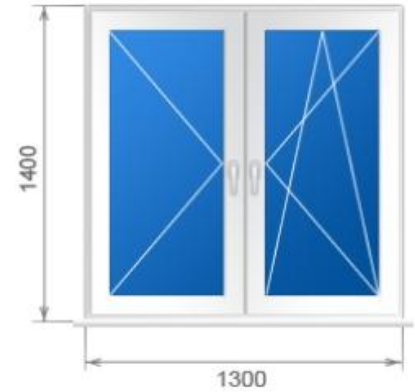

**Акция на KBE 70мм Эксперт до 11.03.2016**

Микропроветривание, блокиратор ошибочного открывания, ПДС

		СПД 36 мм: 4M1-12-4M1-12-4M1
<i>KBE Expert 70 мм (5 кам)</i>	ROTO NT	<b>5 800,00</b>

		СПД 36 мм: 4M1-12-4M1-12-4M1
<i>KBE Expert 70 мм (5 кам)</i>	ROTO NT	<b>7 390,00</b>