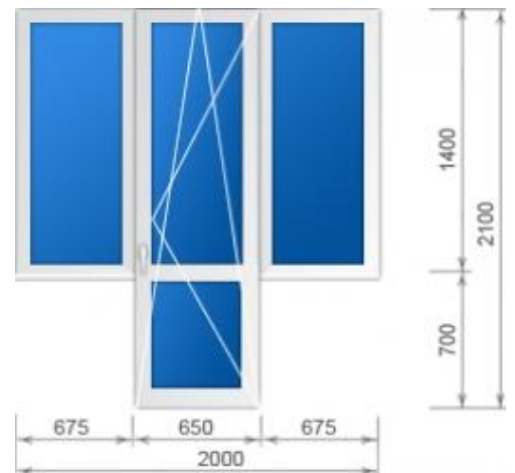

Микропроветривание, блокиратор ошибочного открывания, ПДС, балконная ручка, защелка

		СПД 36 мм: 4M1-12-4M1-12-4M1
<i>KBE Expert 70 мм (5 кам)</i>	ROTO NT	10 180,00