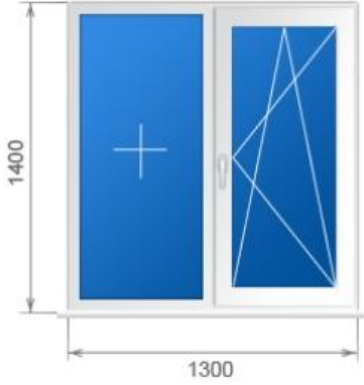

**Акция на KBE 70мм Эксперт до 11.03.2016**

Микропроветривание, блокиратор ошибочного открывания, ПДС

		СПД 36 мм: 4M1-12-4M1-12-4M1
<i>KBE Expert 70 мм (5 кам)</i>	ROTO NT	<b>5 800,00</b>

		СПД 36 мм: 4M1-12-4M1-12-4M1
<i>KBE Expert 70 мм (5 кам)</i>	ROTO NT	<b>7 390,00</b>